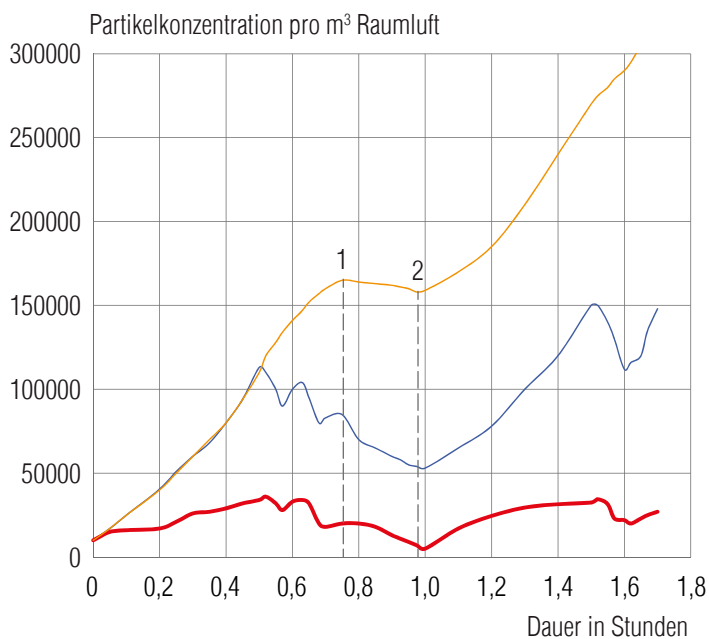

Professioneller Infektionsschutz mit zertifizierten HEPA-Filtern

AEROSOLKONZENTRATION IM RAUM

- (1) Personen verlassen den Raum
  (2) Personen kommen nach Pause wieder

1. ohne Lüftungstechnische Maßnahmen
   — Stoßlüftung über Fenster
   — Stoßlüftung und Betrieb eines AL-KO AIRSAFE Luftreinigers