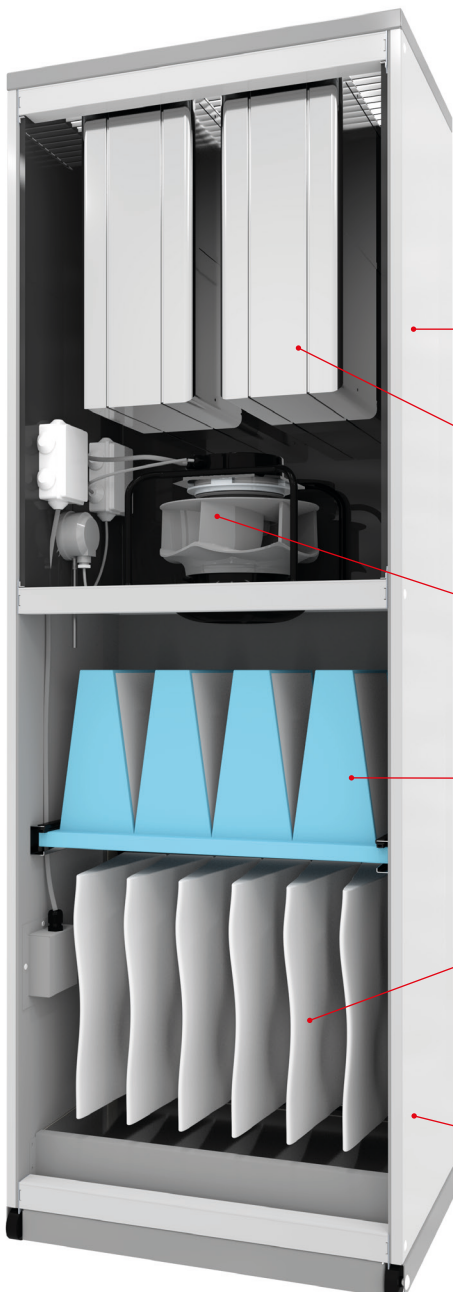

AL-KO AIRSAFE Luftreiniger – Gesunde Luft für sichere soziale Kontakte und Begegnungen im öffentlichen Raum

**FILTERT 99,95%
ALLER VIREN,
BAKTERIEN, POLLEN,
SPOREN UND
AEROSOLE**

Ihre Vorteile:

- Optimale Raumlufthereinigung** in großen Räumen
z.B. in Schulen oder Kindertagesstätten
- Einfache und flexible Aufstellung**
 - Platzsparend durch schlankes Gehäusedesign
 - Beweglich auf Rollen
 - Steckerfertige Geräteausführung, kein Installationsaufwand
- Niedrigste Schallwerte** durch professionelle Technik vom deutschen Lufttechnikspezialisten

Das **AL-KO AIRSAFE** Gerätekonzept

WEITERE VORTEILE

- | Einfacher Filterwechsel mit professioneller Wechselanzeige basierend auf dem Verschmutzungsgrad
- | Sicherheit gegen Beschädigung durch Revisionstüre auf der Rückseite
- | Entspricht den gängigen Empfehlungen der Kultusministerien, der Arbeitsstättenverordnung und des DEHOGA

- | Hygiene-Timer für maximale Sicherheit
- | Leichte Bedienbarkeit durch stufenlose Steuerung der Luftmenge
- | Über 2000 m³/h Luftfiltration durch Power-Funktion möglich
- | Glattwandiges Design aus pulverbeschichtetem Metall
- | Aufstellungsort frei wählbar dank frontaler Ansaugung, Luftauslass nach oben
- | Keine Filterverschmutzung mit Bodenflusen durch erhöhte Ansaugposition für längere Lebensdauer der Filter

Gehäuse:

- | Innen glatte und geschlossene Oberflächen für beste Hygiene
- | Doppelwandig für maximale Schalldämpfung

Schalldämpfer:

- | Leiser Gerätebetrieb durch mehrfach integrierte Schalldämpfer
- | Entspricht den Empfehlungen der VDI-Richtlinie 2081